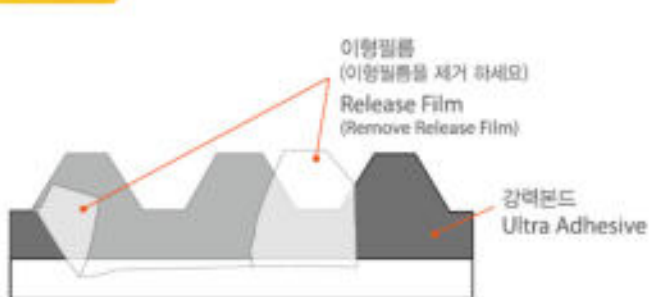

시공안내 INSTALLATION GUIDE