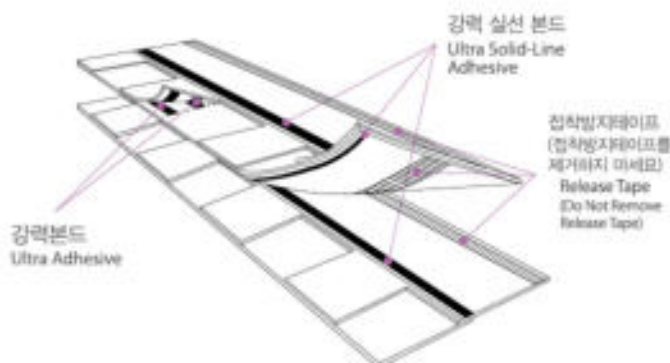

시공안내 INSTALLATION GUIDE