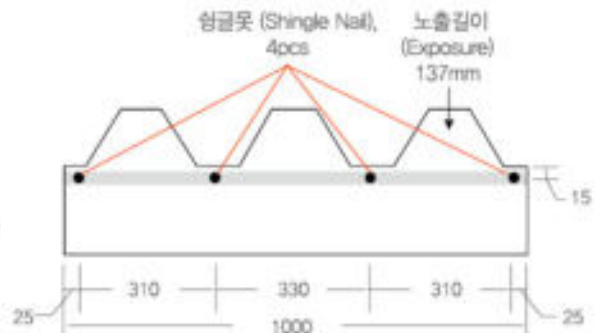

시공안내 INSTALLATION GUIDE