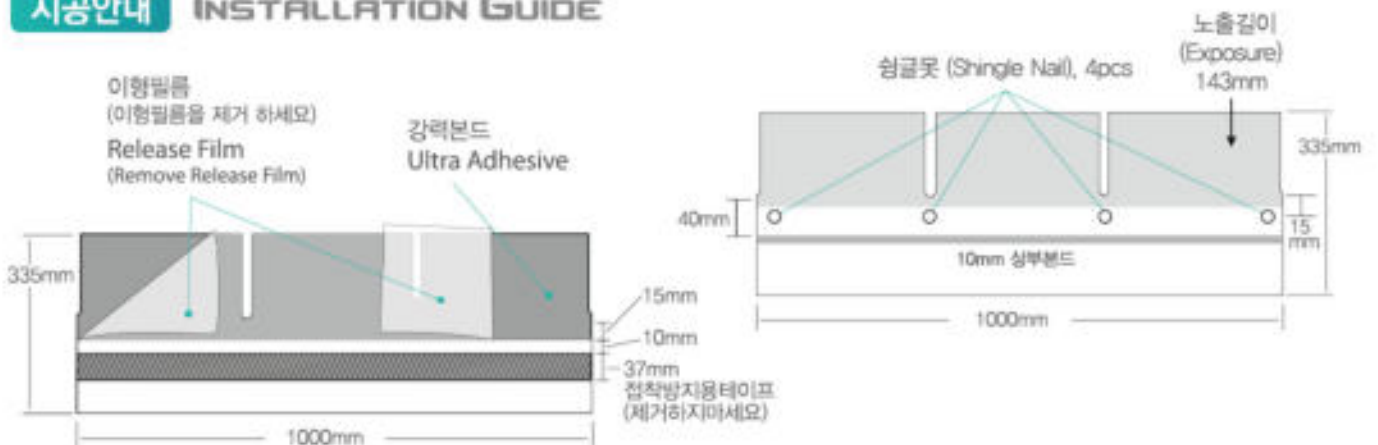

시공안내 INSTALLATION GUIDE