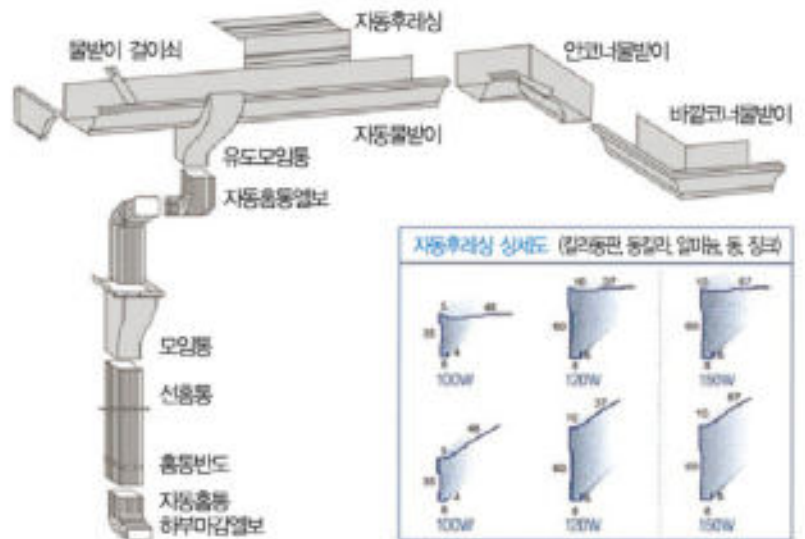

가나빗물받이시스템

CANA Gutter System

※ 실물과 인쇄사진은, 촬영조건에 따라 차이가 날수 있습니다.

불소수지 코팅

FLUOROCARBON RESIN COATING

코팅된 불소성분이 빗물받이와 부착자재에 보호막을 형성하여
탈색 및 변색을 방지하여 최대 20년 품질을 보증합니다.

물받이 / 자동후레싱