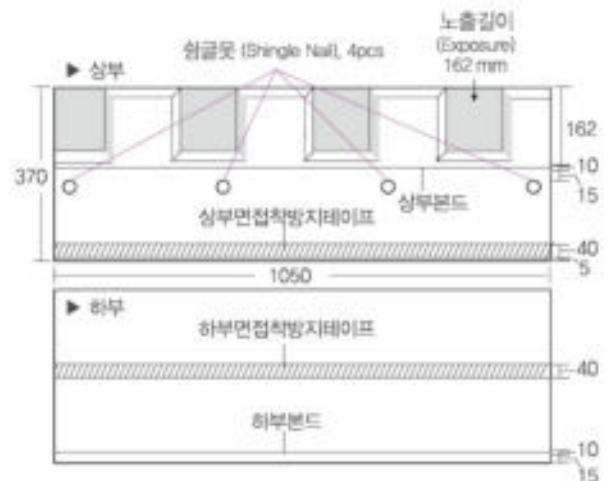

시공안내 INSTALLATION GUIDE